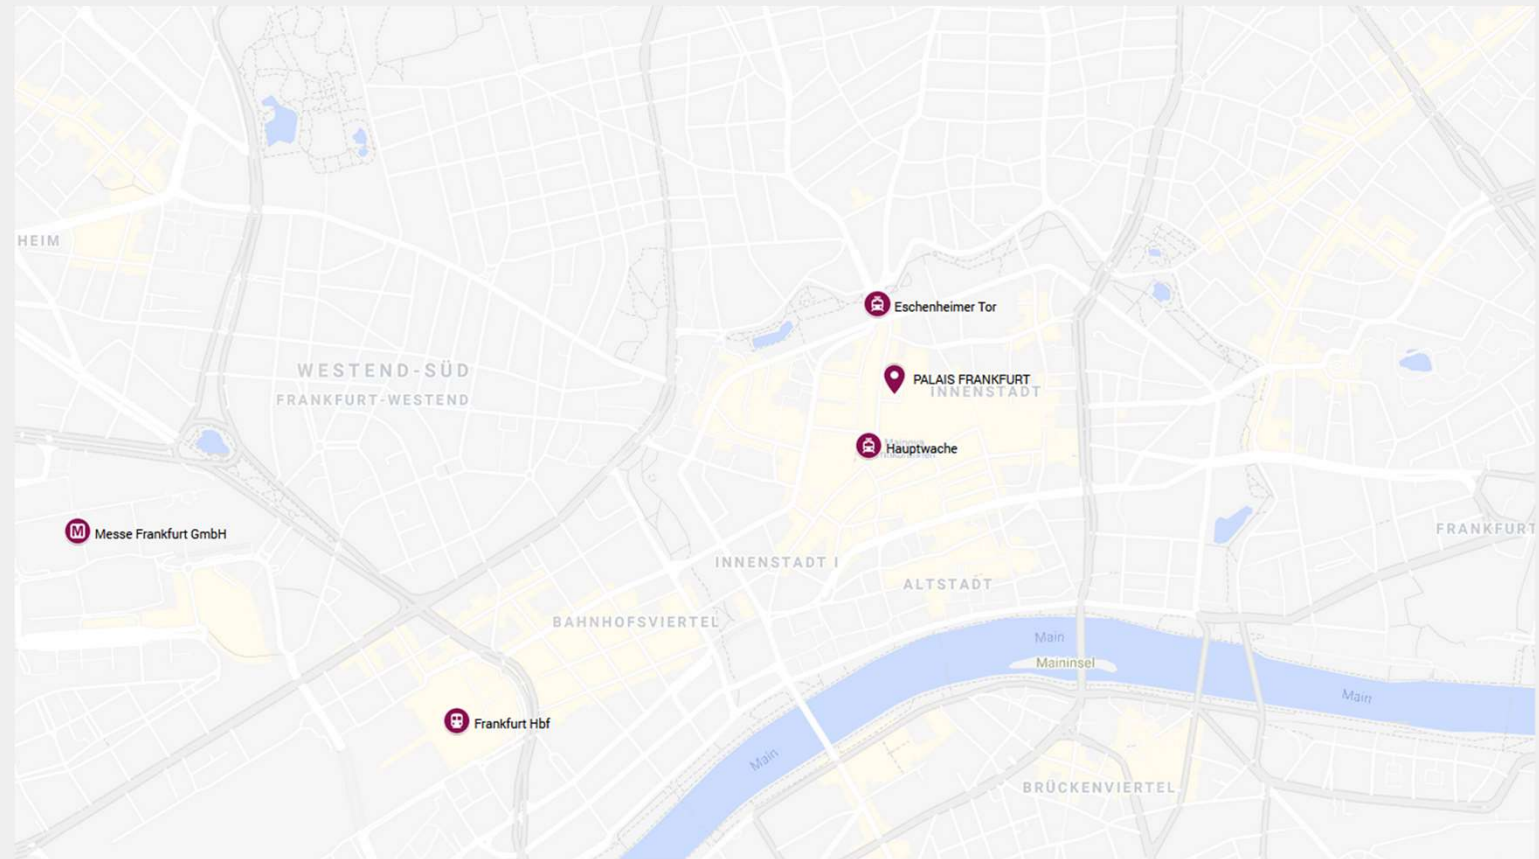

- 2 Minuten zur U-/S-Bahn Station Hauptwache
- 3 Minuten zum Eschenheimer Tor
- 9 Minuten bis zur Autobahn 66
- 20 Minuten bis zum Flughafen Frankfurt
- 12 Minuten bis zum Hauptbahnhof Frankfurt
- Wenige Gehminuten zur Zeil