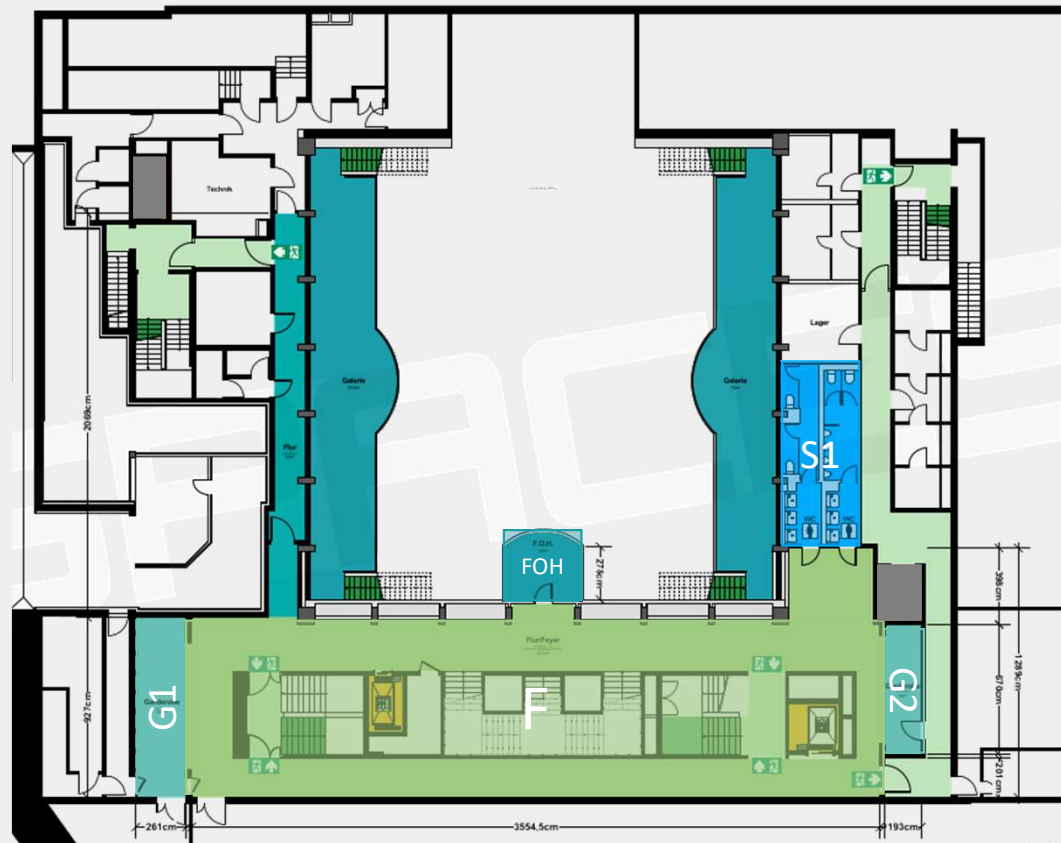

PALAIS
FRANKFURT

MOMENTUM- FACTS

MOMENTUM - EBENE 2

- F Foyer, 201 qm
- G1 Garderobe, 24 qm
(festinstallierte Garderobevorrichtung)
- G2 Garderobe, 12 qm
- S1 Damen / Herren WC
- FOH Raum für die Technik

Glasfaser-Internet bis zu 1 GBit

PALAIS
FRANKFURT

MOMENTUM- EBENE 1

- GA1 Galerie 79,5 qm
- GA2 Galerie 75 qm

MOMENTUM- EBENE 0

GS	Momentum, 560 qm – Saalhöhe 6m, bis LED-Decke 5,3m
B	Bühne, 60 qm
F	Foyer, 97 qm
KG	Künstlergarderobe + WC (mit Backstage Gang zur Bühne)
C	Cateringbereich, 96 qm (Infrastruktur gegeben: Zu- und Abwasser, Abluft und Starkstrom)
L	Lagerflächen, 26 qm
B	Behinderten WC
WC D	Damen WC
WC H	Herren WC
Glasfaser-Internet bis zu 1 GBit	

Glasfaser-Internet bis zu 1 GBit

HEBEBÜHNE - FACTS

- A1** Hebebühne
Anlieferung über den
Andienungshof MyZeil
(Maße: 7,3 m Breite x 5,5m Tiefe)
4.000 km max.
- S** Vom Saal zur Hebebühne:
Höhe Eingang/Ausgang, 208 cm
Breite Eingang/Ausgang, 332 cm
- A** Von der Hebebühne zur
Anlieferung:
Höhe Eingang/Ausgang, 222 cm
Breite Eingang/Ausgang, 332 cm