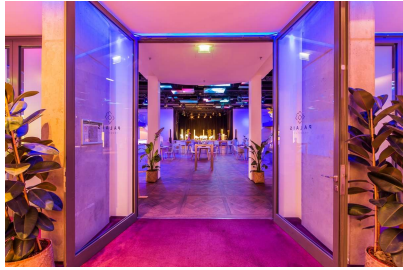

P A L A I S

F R A N K F U R T

a spaces location 

**PALAIS FRANKFURT –
MEHR SEIN ALS SCHEIN**

Das Palais Thurn & Taxis.
Eigentlich Spätbarock.

ABER: Kein bisschen Chichi. Sehr sachlich. Sehr cool. Sehr Beton. Mitten in Frankfurt, auf der Zeil. Besser geht es gar nicht. Über den Innenhof führt eine Treppe nach unten. Durch das Foyer. Dann öffnet sich das 700 Quadratmeter große „Momentum“. Kronleuchter? Fehlanzeige.

PALAIS
FRANKFURT

MOMENTUM- FACTS

MOMENTUM - EBENE 2

- F Foyer, 201 qm
- G1 Garderobe, 24 qm
(festinstallierte Garderobevorrichtung)
- G2 Garderobe, 12 qm
- S1 Damen / Herren WC
- FOH Raum für die Technik

Glasfaser-Internet bis zu 1 GBit

PALAIS
FRANKFURT

MOMENTUM- EBENE 1

- GA1 Galerie 79,5 qm
- GA2 Galerie 75 qm

MOMENTUM- EBENE 0

GS	Momentum, 560 qm – Saalhöhe 6m, bis LED-Decke 5,3m
B	Bühne, 60 qm
F	Foyer, 97 qm
KG	Künstlergarderobe + WC (mit Backstage Gang zur Bühne)
C	Cateringbereich, 96 qm (Infrastruktur gegeben: Zu- und Abwasser, Abluft und Starkstrom)
L	Lagerflächen, 26 qm
B	Behinderten WC
WC D	Damen WC
WC H	Herren WC
Glasfaser-Internet bis zu 1 GBit	