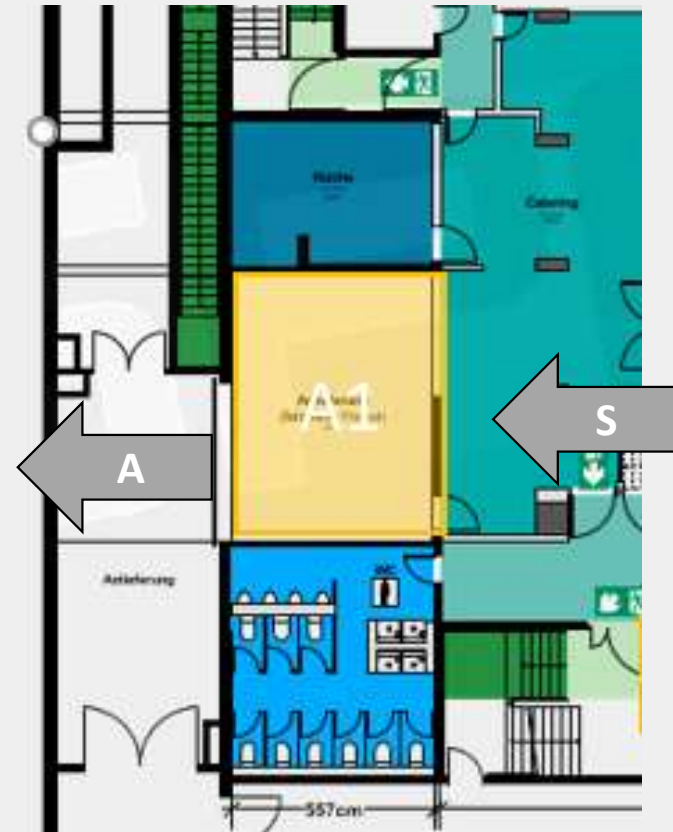

Glasfaser-Internet bis zu 1 GBit

PALAIS
FRANKFURT

MOMENTUM- EBENE 1

- GA1 Galerie 79,5 qm
- GA2 Galerie 75 qm

MOMENTUM- EBENE 0

GS	Momentum, 560 qm – Saalhöhe 6m, bis LED-Decke 5,3m
B	Bühne, 60 qm
F	Foyer, 97 qm
KG	Künstlergarderobe + WC (mit Backstage Gang zur Bühne)
C	Cateringbereich, 96 qm (Infrastruktur gegeben: Zu- und Abwasser, Abluft und Starkstrom)
L	Lagerflächen, 26 qm
B	Behinderten WC
WC D	Damen WC
WC H	Herren WC
Glasfaser-Internet bis zu 1 GBit	

MOMENTUM - AUFZÜGE

- A1** Hebebühne
(Maße: 7,3 m Breite x 5,5m Tiefe)
4.000 kg max.
- A2** Personenaufzug
(Maße: 89 cm Breite, 230 cm Höhe und 236 cm Tiefe)
1.150 kg max.
- A3** Lastenaufzug
(Maße: 124 cm Breite, 211 cm Höhe und 190 cm Tiefe)
1.350 kg max.
- A4** Hebebühne
(Maße: 109 cm Breite, 212 cm Höhe und 170 cm Tiefe)
2.000 kg max.

Glasfaser-Internet bis zu 1 GBit

HEBEBÜHNE - FACTS

- A1** Hebebühne
Anlieferung über den
Andienungshof MyZeil
(Maße: 7,3 m Breite x 5,5m Tiefe)
4.000 km max.
- S** Vom Saal zur Hebebühne:
Höhe Eingang/Ausgang, 208 cm
Breite Eingang/Ausgang, 332 cm
- A** Von der Hebebühne zur
Anlieferung:
Höhe Eingang/Ausgang, 222 cm
Breite Eingang/Ausgang, 332 cm

INNENHOF - FACTS

INNENHOF

Grundfläche ca. 540 qm

Ideal für Empfangs- oder Get Together
Situationen

LAGE & ANFAHRT

Adresse

PALAIS FRANKFURT
Große Eschenheimer Str. 10
60313 Frankfurt am Main

Erreichbarkeit