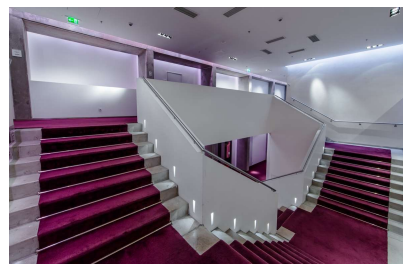

PALAIS
FRANKFURT