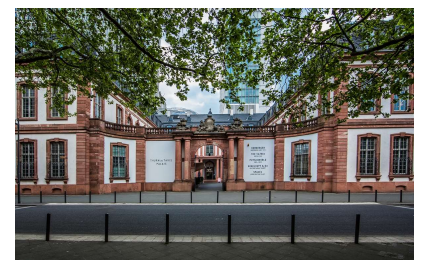

PALAIS
FRANKFURT