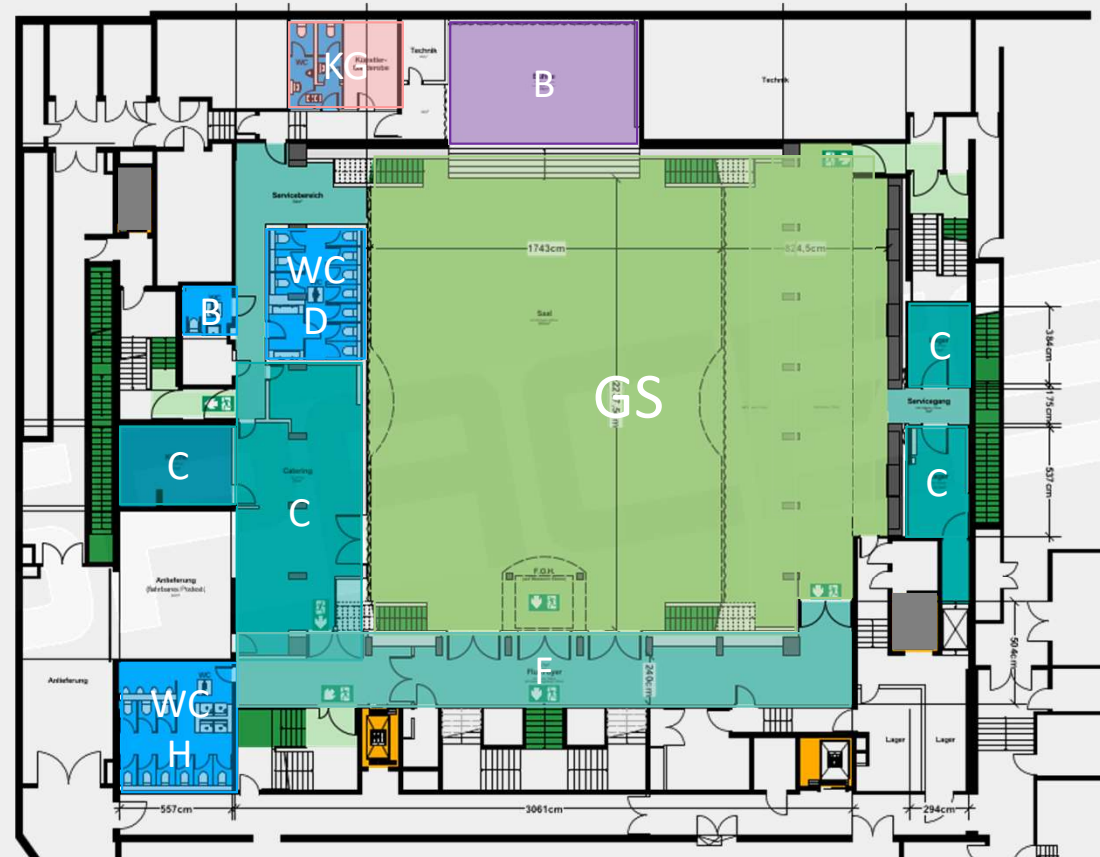

PALAIS
FRANKFURT

MOMENTUM- FACTS

MOMENTUM - EBENE 2

- F Foyer, 201 qm
- G1 Garderobe, 24 qm
(festinstallierte Garderobevorrichtung)
- G2 Garderobe, 12 qm
- S1 Damen / Herren WC
- FOH Raum für die Technik

Glasfaser-Internet bis zu 1 GBit

PALAIS
FRANKFURT

MOMENTUM- EBENE 1

- GA1 Galerie 79,5 qm
- GA2 Galerie 75 qm

MOMENTUM- EBENE 0

GS	Momentum, 560 qm – Saalhöhe 6m, bis LED-Decke 5,3m
B	Bühne, 60 qm
F	Foyer, 97 qm
KG	Künstlergarderobe + WC (mit Backstage Gang zur Bühne)
C	Cateringbereich, 96 qm (Infrastruktur gegeben: Zu- und Abwasser, Abluft und Starkstrom)
L	Lagerflächen, 26 qm
B	Behinderten WC
WC D	Damen WC
WC H	Herren WC
Glasfaser-Internet bis zu 1 GBit	

MOMENTUM - AUFZÜGE

- A1** Hebebühne
(Maße: 7,3 m Breite x 5,5m Tiefe)
4.000 kg max.
- A2** Personenaufzug
(Maße: 89 cm Breite, 230 cm Höhe und 236 cm Tiefe)
1.150 kg max.
- A3** Lastenaufzug
(Maße: 124 cm Breite, 211 cm Höhe und 190 cm Tiefe)
1.350 kg max.
- A4** Hebebühne
(Maße: 109 cm Breite, 212 cm Höhe und 170 cm Tiefe)
2.000 kg max.

Glasfaser-Internet bis zu 1 GBit

HEBEBÜHNE - FACTS

- A1** Hebebühne
Anlieferung über den
Andienungshof MyZeil
(Maße: 7,3 m Breite x 5,5m Tiefe)
4.000 km max.
- S** Vom Saal zur Hebebühne:
Höhe Eingang/Ausgang, 208 cm
Breite Eingang/Ausgang, 332 cm
- A** Von der Hebebühne zur
Anlieferung:
Höhe Eingang/Ausgang, 222 cm
Breite Eingang/Ausgang, 332 cm