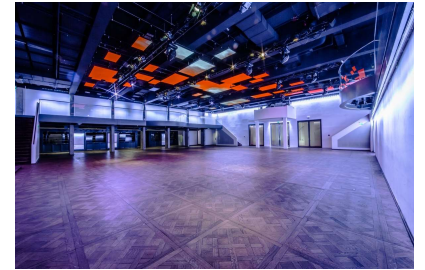

P A L A I S

F R A N K F U R T

a spaces location 

**PALAIS FRANKFURT –
MEHR SEIN ALS SCHEIN**

Das Palais Thurn & Taxis.
Eigentlich Spätbarock.

ABER: Kein bisschen Chichi. Sehr sachlich. Sehr cool. Sehr Beton. Mitten in Frankfurt, auf der Zeil. Besser geht es gar nicht. Über den Innenhof führt eine Treppe nach unten. Durch das Foyer. Dann öffnet sich das 700 Quadratmeter große „Momentum“. Kronleuchter? Fehlanzeige.

PALAIS
FRANKFURT

MOMENTUM- FACTS

MOMENTUM - EBENE 2

- F Foyer, 201 qm
- G1 Garderobe, 24 qm
(festinstallierte Garderobevorrichtung)
- G2 Garderobe, 12 qm
- S1 Damen / Herren WC
- FOH Raum für die Technik

Glasfaser-Internet bis zu 1 GBit

PALAIS
FRANKFURT

MOMENTUM- EBENE 1

- GA1 Galerie 79,5 qm
- GA2 Galerie 75 qm

MOMENTUM- EBENE 0

GS	Momentum, 560 qm – Saalhöhe 6m, bis LED-Decke 5,3m
B	Bühne, 60 qm
F	Foyer, 97 qm
KG	Künstlergarderobe + WC (mit Backstage Gang zur Bühne)
C	Cateringbereich, 96 qm (Infrastruktur gegeben: Zu- und Abwasser, Abluft und Starkstrom)
L	Lagerflächen, 26 qm
B	Behinderten WC
WC D	Damen WC
WC H	Herren WC
Glasfaser-Internet bis zu 1 GBit	